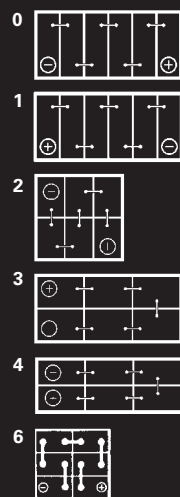

Battery specification

ETN	Short code	UK reference	Voltage (V)	Capacity 20h	A [EN]	Length (mm)	Width (mm)	Height (mm)	Layout	Polarity	Hold down

Energizer® Premium AGM

570 901 076	EA70-L3	096AGM	12	70	760	278	175	190	0	1	B13
595 901 085	EA95-L5	019AGM	12	95	850	353	175	190	0	1	B13

Energizer® Premium

544 402 044	EM44-LB1	063	12	44	440	207	175	175	0	1	B13
554 400 053	EM54-L1	079	12	54	530	207	175	190	0	1	B13
560 409 054	EM60-LB2	075	12	60	540	242	175	175	0	1	B13
563 400 061	EM63-L2	027	12	63	610	242	175	190	0	1	B13
572 409 068	EM72-LB3	100	12	72	680	278	175	175	0	1	B13
577 400 078	EM77-LB1	096	12	77	780	278	175	190	0	1	B13
580 406 074	EM80-LB4	110	12	80	740	315	175	175	0	1	B13
600 402 083	EM100-L5	019	12	100	830	353	175	190	0	1	B13

Energizer® Plus

535 118 030	EP35J-TP	054	12	35	300	187	127	227	0	3	B00
535 119 030	EP35JX-TP	055	12	35	300	187	127	227	1	3	B00
540 406 034	EP40-L0	202	12	40	340	175	175	190	0	1	B13
541 400 036	EP41-LB1	063	12	41	360	207	175	175	0	1	B13
545 155 033	EP45J-TP	156	12	45	330	238	129	227	0	3	B00
545 157 033	EP45JX-TP	155	12	45	330	238	129	227	1	3	B00
552 400 047	EP52-L1	079	12	52	470	207	175	190	0	1	B13
553 400 047	EP53-LB2	075	12	53	470	242	175	175	0	1	B13
560 127 054	EP60-L2X	078	12	60	540	242	175	190	1	1	B13
560 408 054	EP60-L2	027	12	60	540	242	175	190	0	1	B13
560 412 051	EP60J	005	12	60	510	232	173	225	0	1	B00
560 413 051	EP60JX	014	12	60	510	232	173	225	1	1	B00
568 404 055	EP68J	068	12	68	550	261	175	220	0	1	B01
568 405 055	EP68JX	072	12	68	550	261	175	220	1	1	B01
570 144 064	EP70-LB3	100	12	70	640	278	175	175	0	1	B13
570 410 064	EP70-L3X	086	12	70	640	278	175	190	1	1	B13
574 104 068	EP74-L3	067	12	74	680	278	175	190	0	1	B13
591 400 074	EP91J	335	12	91	740	306	173	225	0	1	B01
591 401 074	EP91JX	334	12	91	740	306	173	225	1	1	B01
595 402 080	EP95-L5	017	12	95	800	353	175	190	0	1	B13

Energizer®