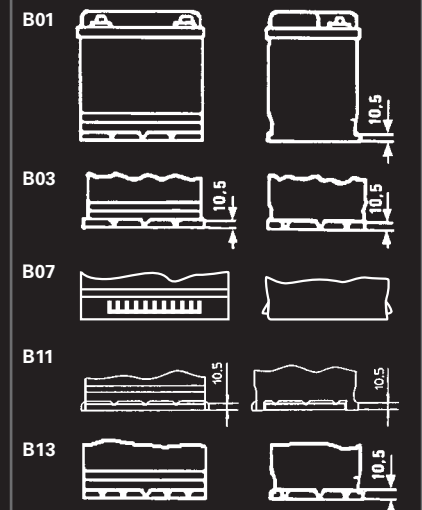

Battery specification

ETN	Short code	UK reference	Voltage (V)	Capacity 20h	A [EN]	Length (mm)	Width (mm)	Height (mm)	Layout	Polarity	Hold down

Energizer® Premium AGM

570 901 076	EA70-L3	096AGM	12	70	760	278	175	190	0	1	B13
595 901 085	EA95-L5	019AGM	12	95	850	353	175	190	0	1	B13

Energizer® Premium

544 402 044	EM44-LB1	063	12	44	440	207	175	175	0	1	B13
554 400 053	EM54-L1	079	12	54	530	207	175	190	0	1	B13
560 409 054	EM60-LB2	075	12	60	540	242	175	175	0	1	B13
563 400 061	EM63-L2	027	12	63	610	242	175	190	0	1	B13
572 409 068	EM72-LB3	100	12	72	680	278	175	175	0	1	B13
577 400 078	EM77-LB1	096	12	77	780	278	175	190	0	1	B13
580 406 074	EM80-LB4	110	12	80	740	315	175	175	0	1	B13
600 402 083	EM100-L5	019	12	100	830	353	175	190	0	1	B13

Energizer® Plus

535 118 030	EP35J-TP	054	12	35	300	187	127	227	0	3	B00
535 119 030	EP35JX-TP	055	12	35	300	187	127	227	1	3	B00
540 406 034	EP40-L0	202	12	40	340	175	175	190	0	1	B13
541 400 036	EP41-LB1	063	12	41	360	207	175	175	0	1	B13
545 155 033	EP45J-TP	156	12	45	330	238	129	227	0	3	B00
545 157 033	EP45JX-TP	155	12	45	330	238	129	227	1	3	B00
552 400 047	EP52-L1	079	12	52	470	207	175	190	0	1	B13
553 400 047	EP53-LB2	075	12	53	470	242	175	175	0	1	B13
560 127 054	EP60-L2X	078	12	60	540	242	175	190	1	1	B13
560 408 054	EP60-L2	027	12	60	540	242	175	190	0	1	B13
560 412 051	EP60J	005	12	60	510	232	173	225	0	1	B00
560 413 051	EP60JX	014	12	60	510	232	173	225	1	1	B00
568 404 055	EP68J	068	12	68	550	261	175	220	0	1	B01
568 405 055	EP68JX	072	12	68	550	261	175	220	1	1	B01
570 144 064	EP70-LB3	100	12	70	640	278	175	175	0	1	B13
570 410 064	EP70-L3X	086	12	70	640	278	175	190	1	1	B13
574 104 068	EP74-L3	067	12	74	680	278	175	190	0	1	B13
591 400 074	EP91J	335	12	91	740	306	173	225	0	1	B01
591 401 074	EP91JX	334	12	91	740	306	173	225	1	1	B01
595 402 080	EP95-L5	017	12	95	800	353	175	190	0	1	B13

Energizer®