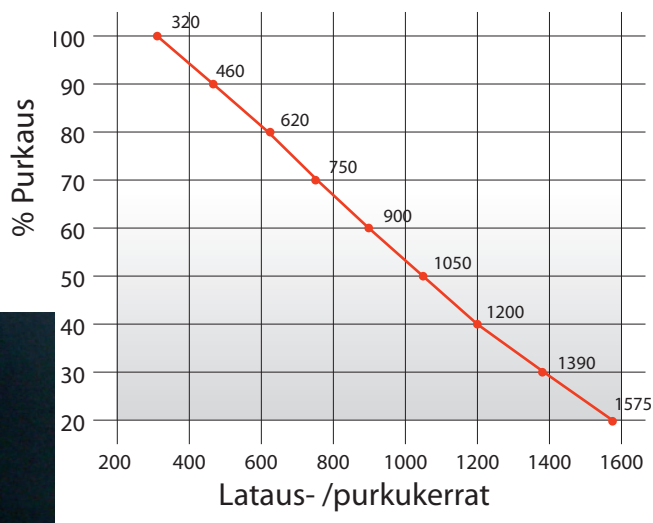

ROLLS AJONEUVOAKUT

Rolls tunnetaan luotettavien, kestävien ja helposti huollettavien akkujen valmistajana jo yli 60 vuoden ajan.

FS-sarjan ominaisuudet ja edut

- Vaipalliset erottimet
- Suuri nestetila
- Jäykkä ja kestävä rakenne
- Vähän huoltoa vaativa

Suunniteltu moniin sovelluksiin

- Materiaalinkäsittelylaitteet
- Siivouskoneet
- Golf- ja sähköautot
- Liikenteenohjausjärjestelmät

Käyttöikä FS-sarja