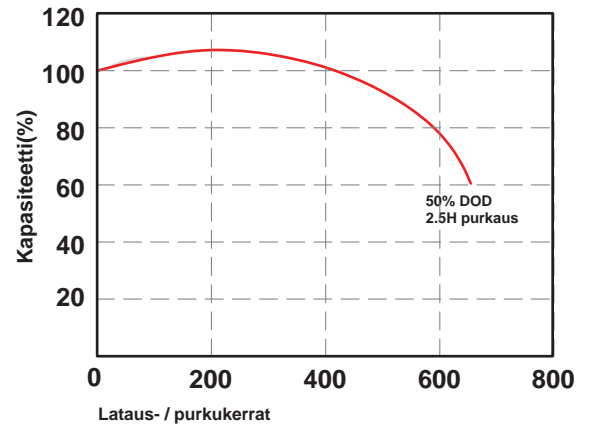

Rolls ajoneuvoakut syväpurkaus-sarja

Rolls on valmistanut laadukkaita, suorituskykyisiä ja luotettavia syväpurkausakkuja jo vuodesta 1935.

Rolls akut tunnistaa helposti punaisesta kotelosta ja niitä käytetään monissa erilaisissa sovelluksissa, esimerkiksi kulunvalvonta- ja materiaalinkäsittely-laitteissa, siivouskoneissa, golf- ja sähköautoissa.

Ominaisuudet:

- Pitkä käyttöaika paksujen levyjen ansiosta
- Saatavana 6V ja 12V versioina
- Kapasiteetit 80Ah-450Ah

ROLLS AJONEUVOAKUT AGM-SARJA

Tuotenro	Kapasiteetti Ah		Napa- tyyppi	Mitat (mm) P x L x K	Paino kg
	C20	C5			

Rolls AGM 6V syväpurkaus-sarja

S6-275AGM	250	204	M8-TP08	262 x 181 x 273	35
S6-370AGM	335	274	DT	295 x 178 x 366	48
S6-460AGM	415	340	DT	295 x 178 x 424	56

Rolls AGM 12V syväpurkaus-sarja

S12-95AGM	85	70	M6-TP08	260 x 169 x 237	25
S12-128AGM	115	91	M8-TP08	328 x 172 x 236	33
S12-160AGM	145	122	M8-TP08	341 x 173 x 309	44
S12-230AGM	210	172	LT	530 x 209 x 218	61
S12-240AGM	215	175	DT	381 x 178 x 371	60
S12-290AGM	260	213	LT	521 x 269 x 224	78

Rolls syväpurkaus AGM-sarja

Ominaisuudet:

- Suljettu rakenne
- Suuritheyksiset, paksut levyt
- ABS kotelo ja kansi
- Pieni sisäinen resistanssi
- Mikrohuokoinen lasikuitu-erotin, saatavilla kaikissa standardikooissa

Edut:

- Huoltovapaa
- Suuri kapasiteetti ja pitkä ikä
- Iskun- ja värinänkestävä rakenne
- Nopea uudelleen lataus
- Täyttää vaativimpienkin sovellusten vaatimukset

Käyttöikä vs purkauksen syvyys